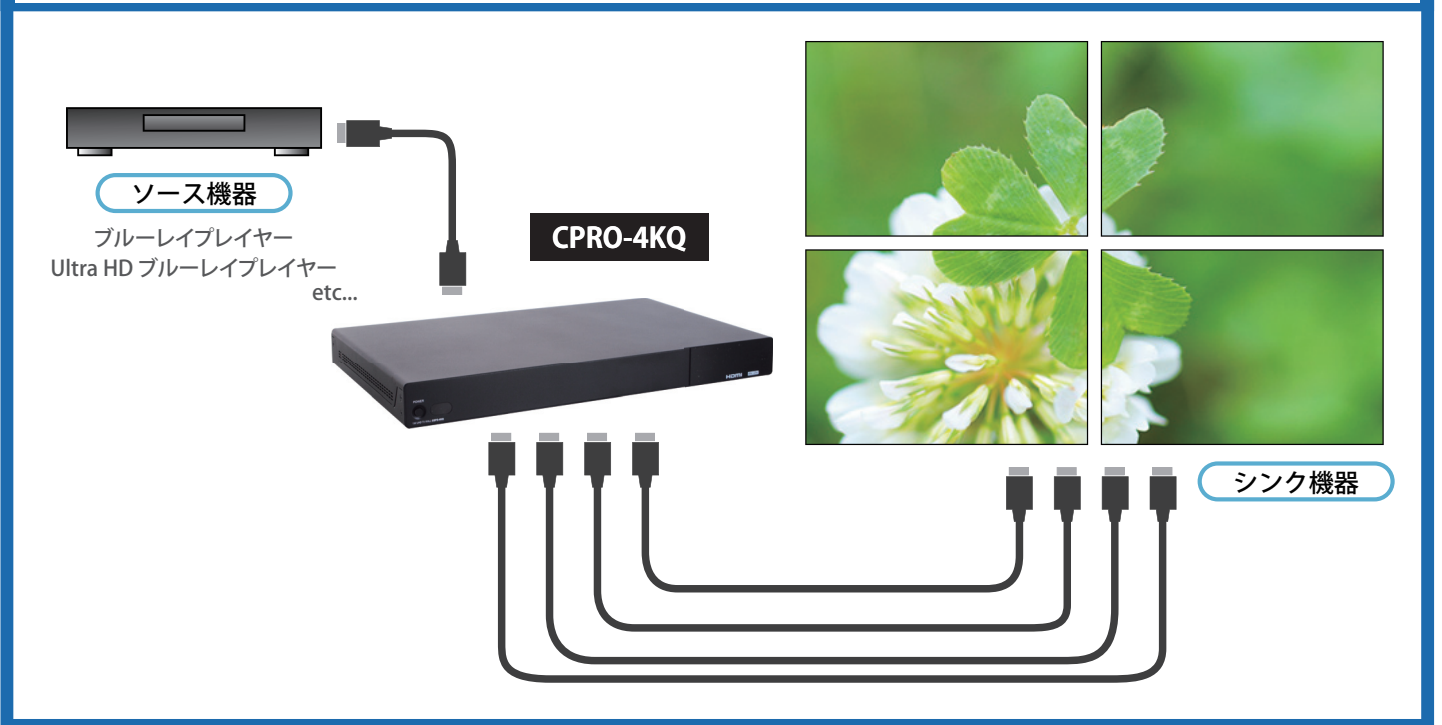

ビデオウォール

Video Wall

ビデオウォール分配器

型番	入力	出力	最大入力解像度	最大出力解像度	スケール機能	参考価格 (税別)
	HDMI	HDMI				
CDPS-4KQ <small>発売予定</small>	1	4	4K2K	4K2K	●	¥140,000
CDPS-14TW <small>発売予定</small>	1	4	1920 × 1200	1920 × 1200	●	¥110,000
CDPS-44SM	4	4	1920 × 1200	1920 × 1200	●	¥140,000

発売予定 **CDPS-4KQ** HDMI ビデオウォール分配器 参考価格 ¥140,000-

(ロテーション機能) スケーラー

型番	入力	出力	最大入力解像度	最大出力解像度	スケール機能	参考価格 (税別)
	HDMI	HDMI				
CDPS-U42HPIP <small>発売予定</small>	4	2	4K2K	4K2K	●	¥150,000
CDPS-41SQ	4	1	1920 × 1200	1920 × 1200	●	¥120,000